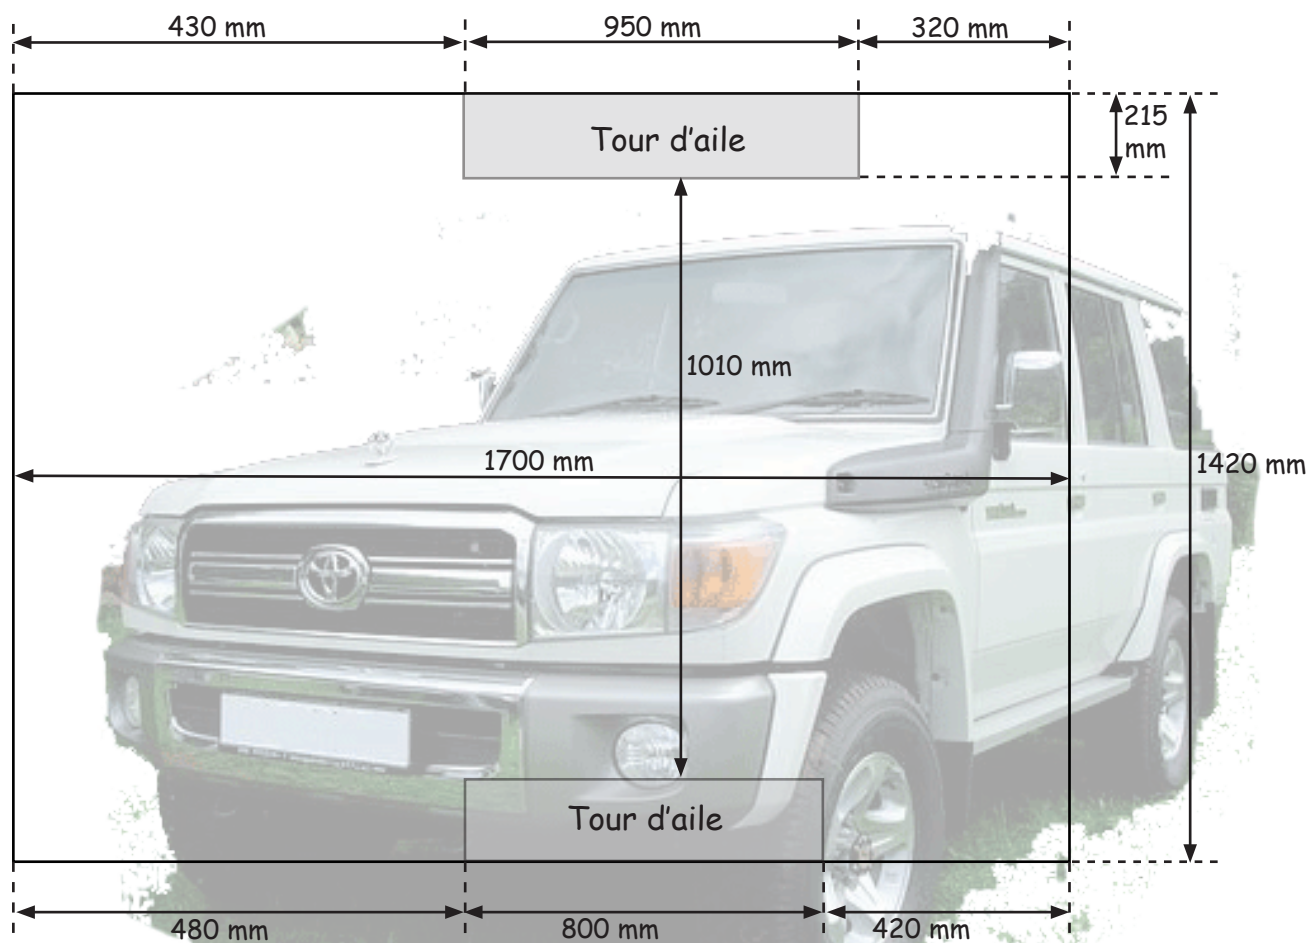

DIMENSIONS DE L'ESPACE DE CHARGEMENT D'UN TOYOTA LAND CRUISER HZJ76.

Vue du dessus :

Vue de l'arrière :