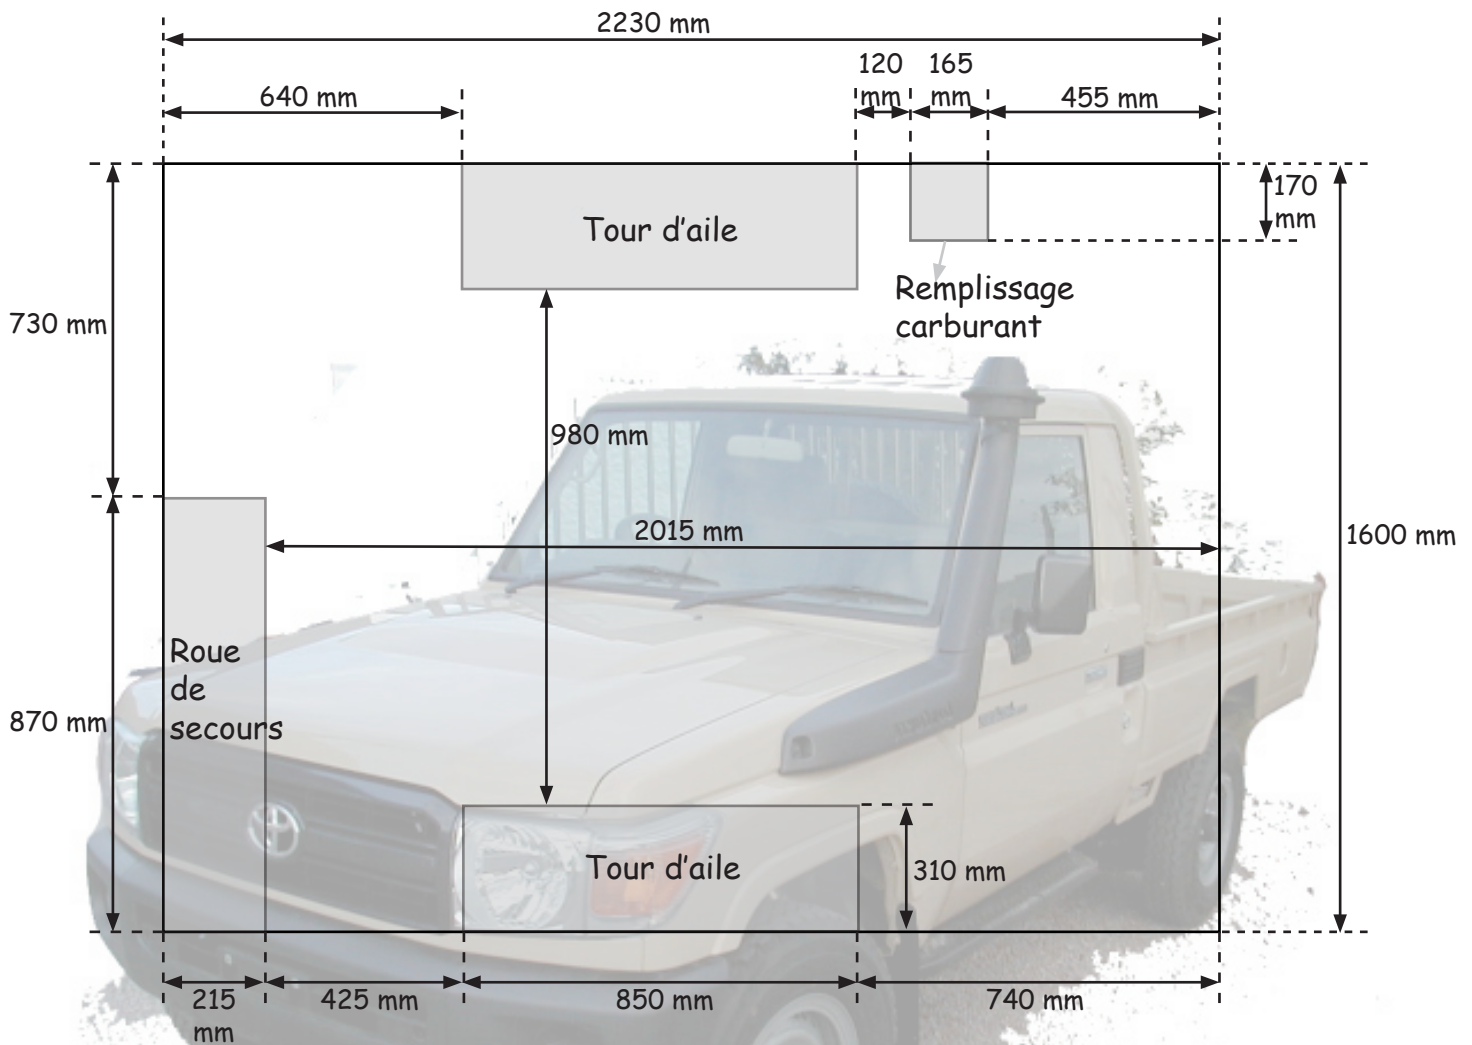

**DIMENSIONS DE LA BENNE D'UN TOYOTA LAND CRUISER HZJ79 (PICK UP).**

Vue du dessus :

Vue de l'arrière :